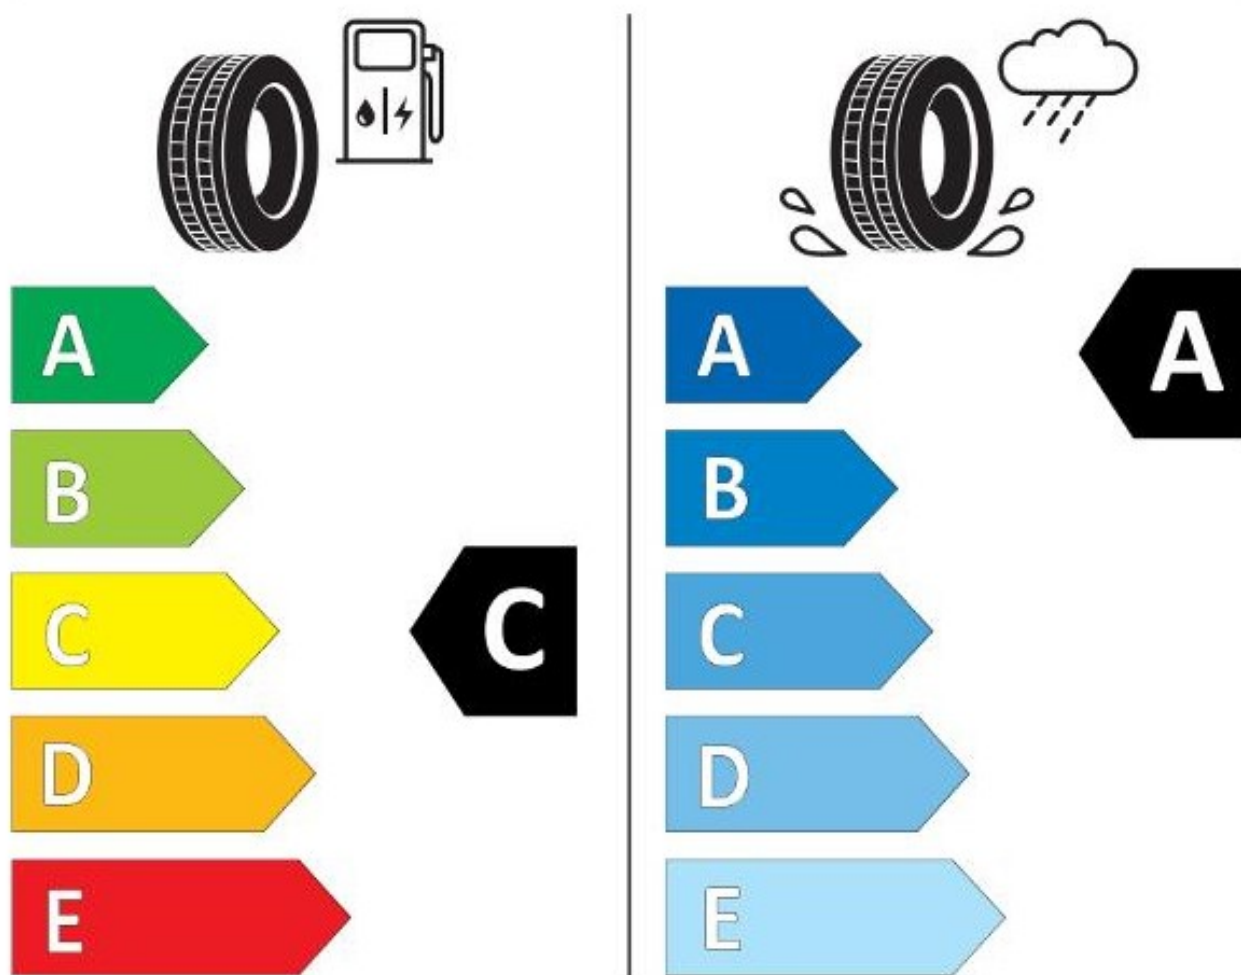

# ENERG

**MICHELIN**

920863

245/45R17 99 W XL

C1

2020/740